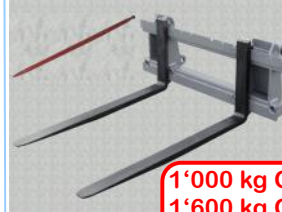

Spalten-/Stallschieber

Höhenverstellbarer Gummi aus Spezial-Legierung für lange Lebensdauer. Robuste Stahlkonstruktion, 2 höhenverstellbare Stützen zum einfachen An- und Abbau. Aufnahme Traktor-3-Punkt Kat. 1 + 2.

Auch erhältlich Version **Euro 8** in den Breiten 150/170/200/220/260 cm.

Breite 200 cm Fr. 1'560.-
Breite 220 cm Fr. 1'640.-
Breite 260 cm Fr. 1'740.-
Abhol-, Bar-Preis inkl. MWST

Palettengabeln

Passend zu Frontlader Euro 8, Träger-Rahmen mit Breite 120 cm, System FEM mit Schnellbreitenverstellung und Klinkenarretierung, geschmiedete Gabeln. Rahmen oder Gabelpaare auch separat erhältlich.